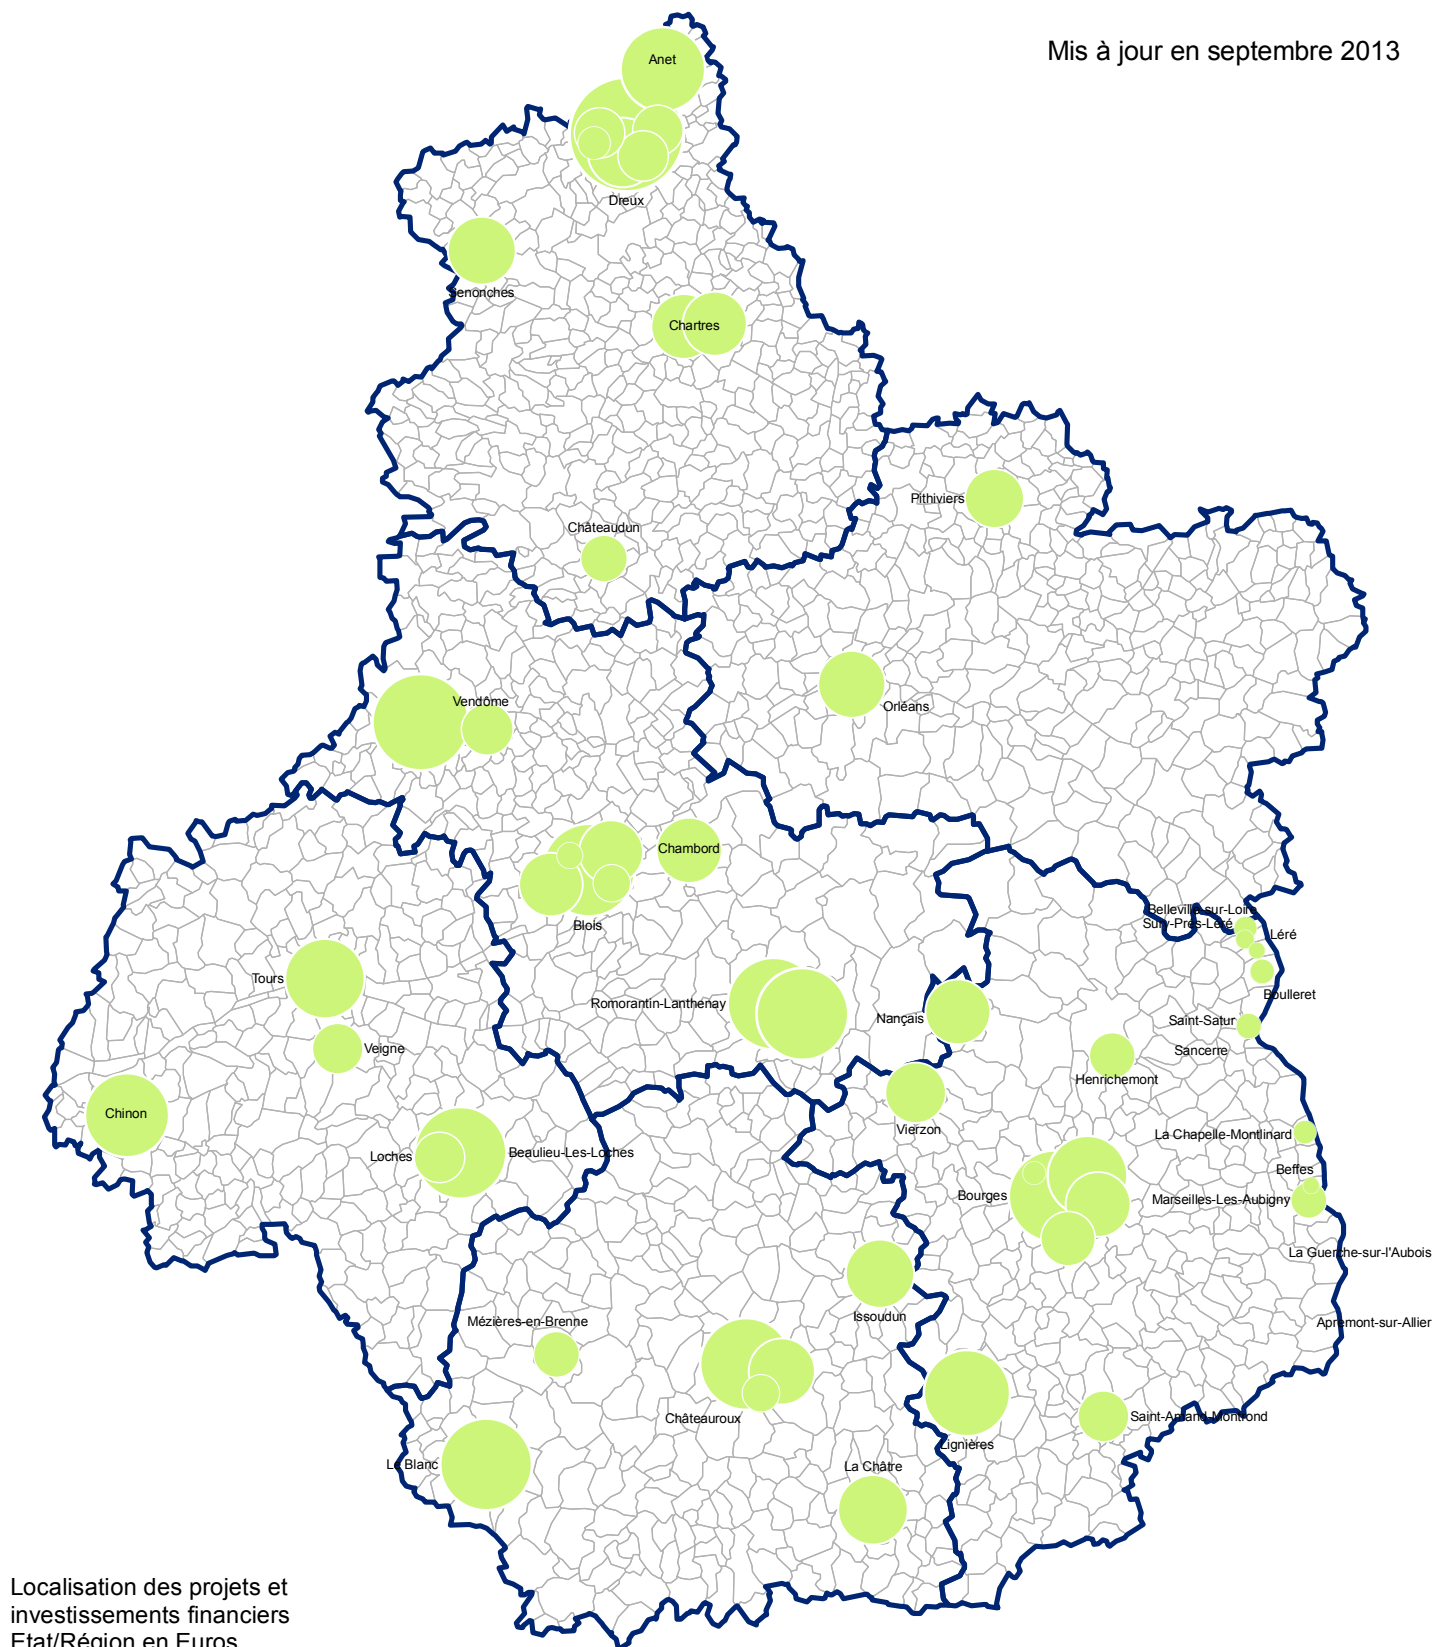

Volet territorial du CPER 2007-2013 Etat - Région Opérations programmées et annoncées au 10 octobre 2013

Projets structurants et développement durable et attractivité des agglomérations et villes moyennes

Mis à jour en septembre 2013

Conception : SGAR Centre - CM
Septembre 2013

Source : Mission Territoires du SGAR
CNAM 2002
GéoFla - IGN 1999